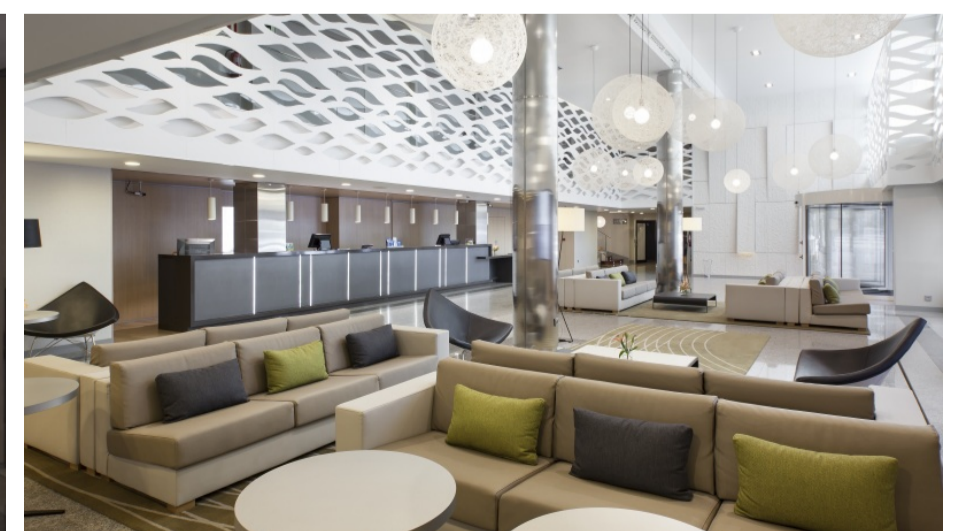

Gastronomía

El Restaurante Gayarre ofrece un ambiente cómodo y placentero y deliciosa cocina local e internacional. Ofertas diferentes para satisfacer todos los gustos y necesidades. Comidas de trabajo, banquetes, bodas y un excelente desayuno buffet.

Bienestar y Deporte

El hotel cuenta con gimnasio propio ubicado en la planta 11, el gimnasio cuenta con 100 m², con cintas para correr, máquinas elípticas, bicicletas estáticas y diferentes posibilidades para ejercicios de fuerza. Abierto de 8:00 a 22:00.