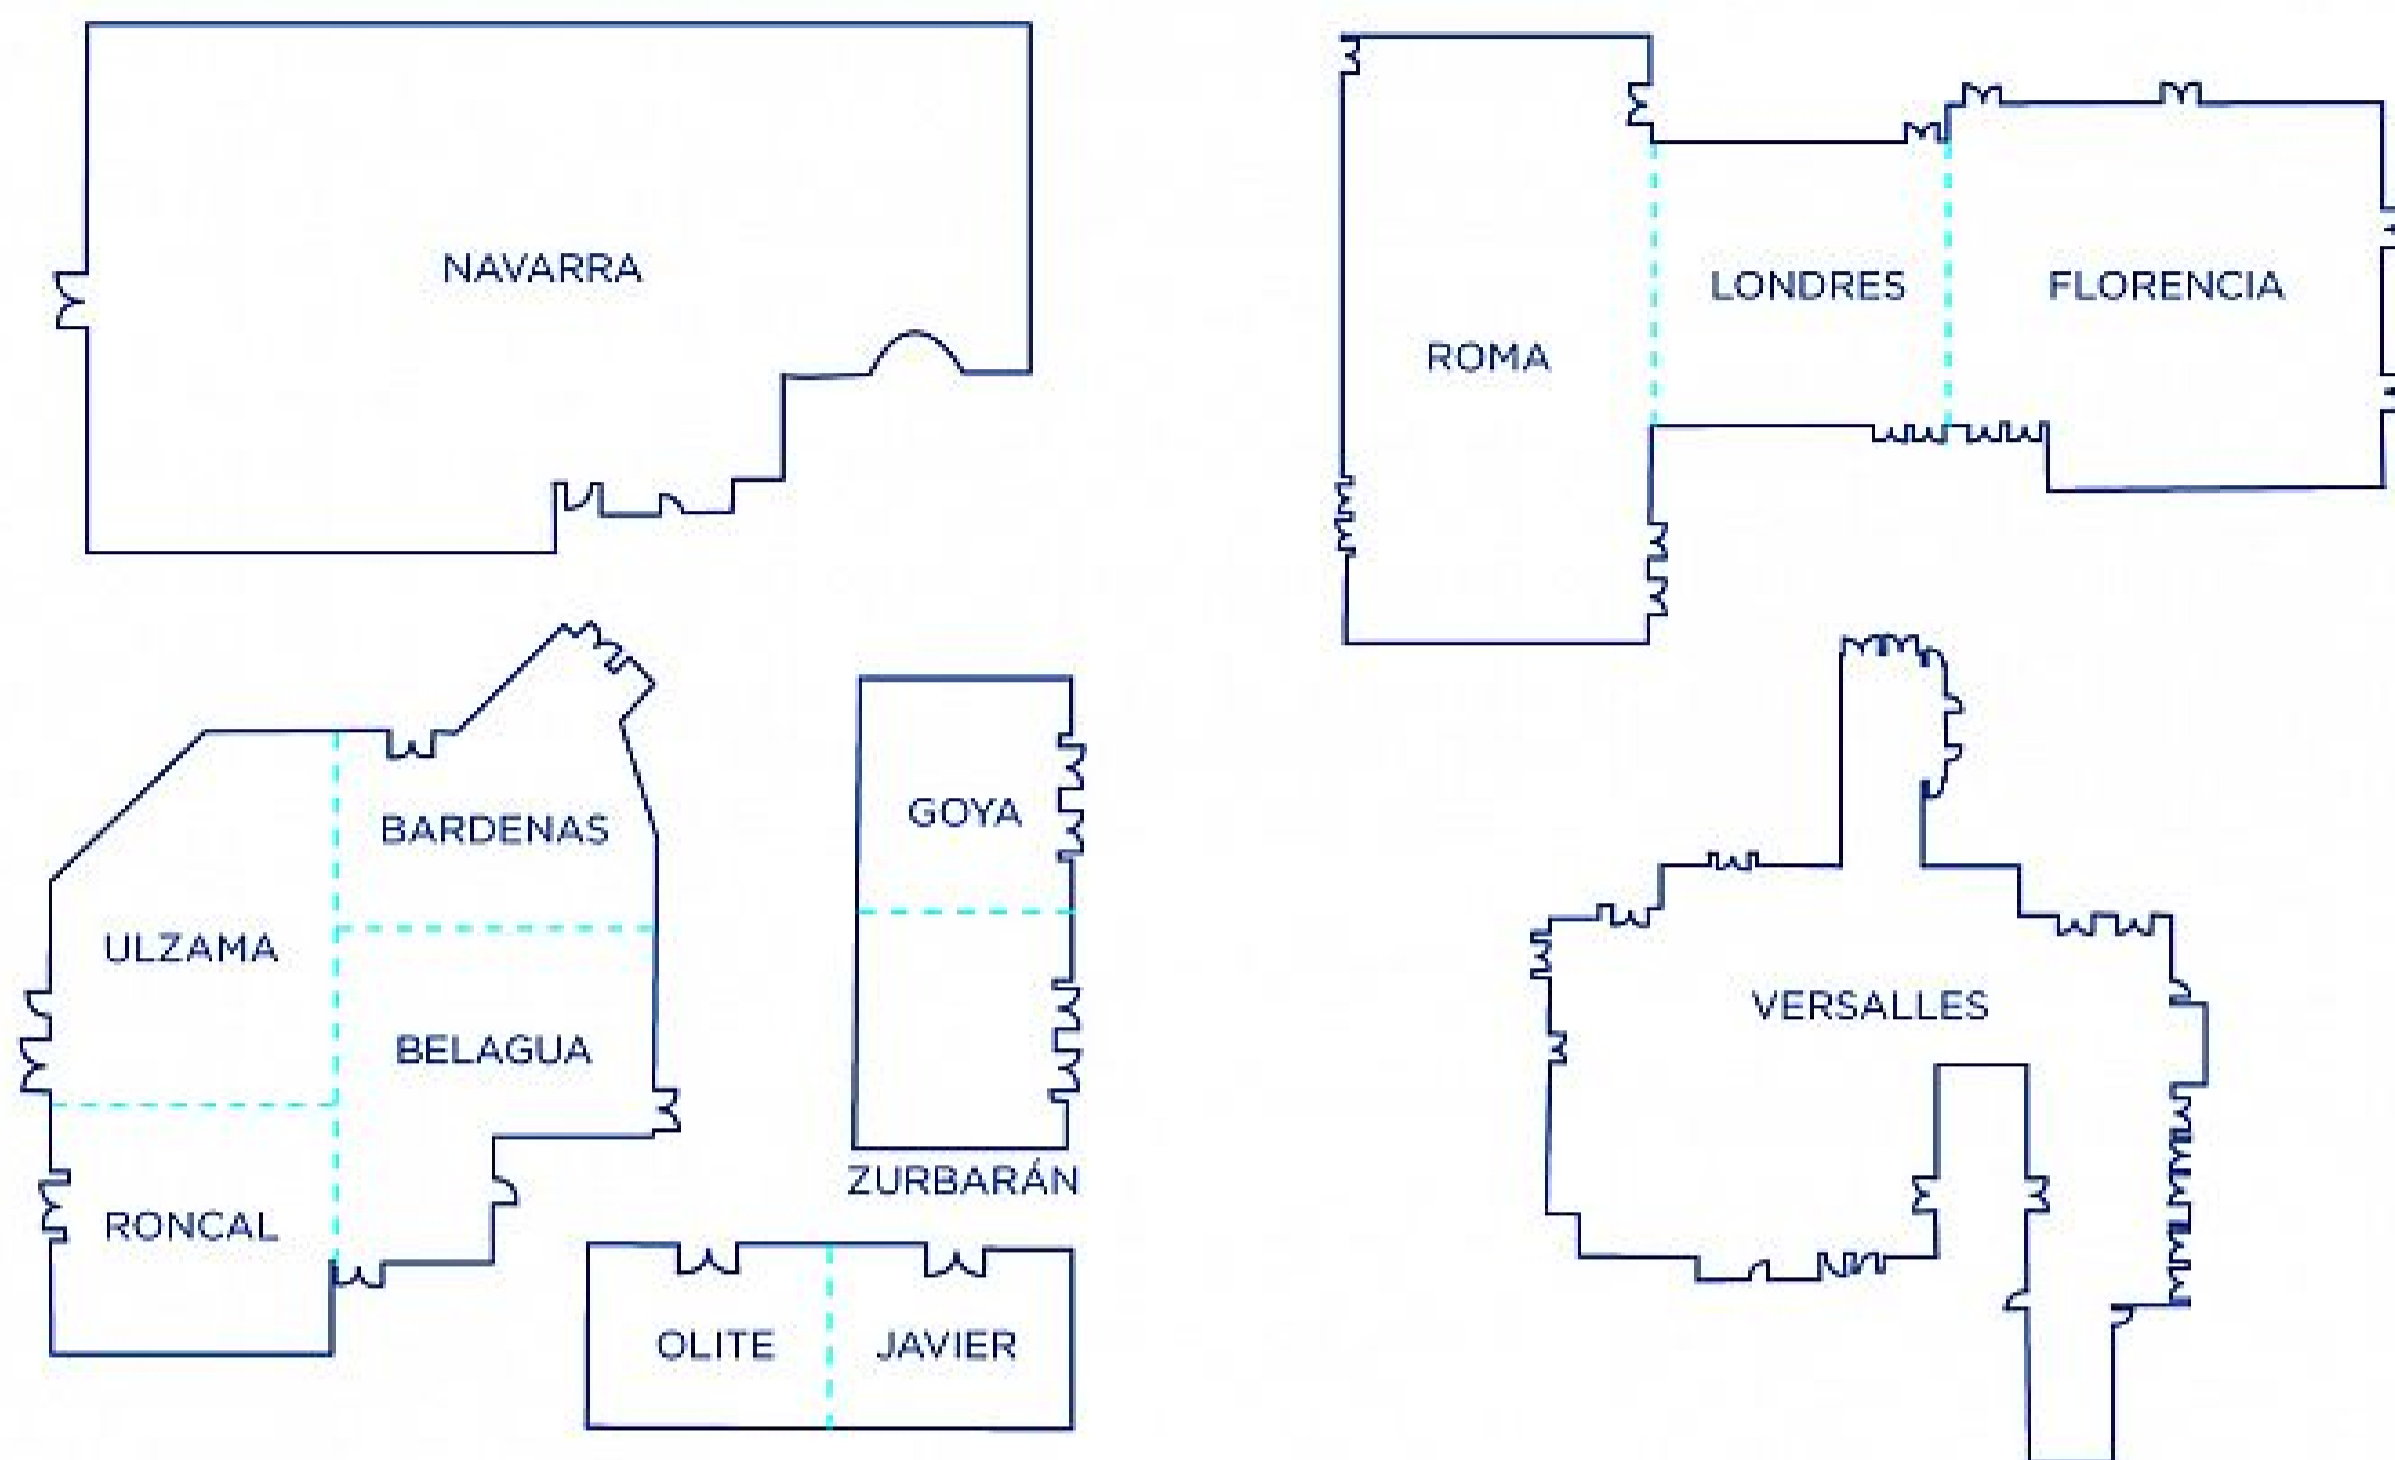

NH PAMPLONA IRUÑA PARK

CAPACIDADES

NOMBRE DE LA SALA	ALTURA (m)	SUPERFICIE (m²)	Cocktail	Imperial	Banquete	Escuela	Teatro	U	Cabaret	Luz Natural
Roma	2,8	380	470	110	320	250	520	100	150	☐
Londres	2,8	162	190	60	170	65	190	65	75	☐
Florenxia	2,8	313	250	80	185	180	318	75	75	☐
2+3+4	2,8	855	910	-	900	600	1300	-	400	☐
Navarra	2,8	325	250	55	200	76	150	65	75	☐
Ulzama	2,8	81	75	18	52	44	90	25	24	☐
Bardenas	2,8	60	75	23	45	22	60	18	20	☐
Rocal	2,8	65	55	18	45	34	60	23	20	☐
Belagua	2,8	63	55	18	45	34	70	17	20	☐
Valles	2,8	280	275	70	190	160	270	70	90	☐
Goya	2,8	37	20	20	20	18	25	12	9	☐
Zurbarán	2,8	37	20	20	20	18	25	12	9	☐